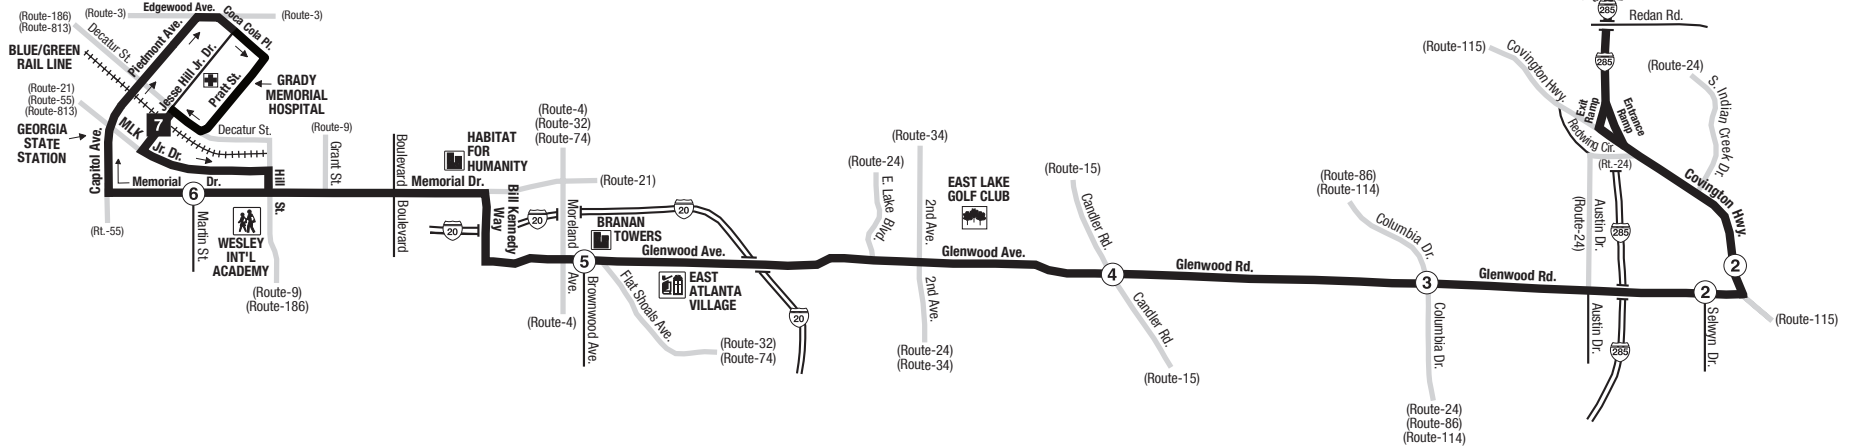

**Routes intersecting at Georgia State Station:**  
**Rutas intersectando en la Estación Georgia State:**

**107-Glenwood**  
**813-Atlanta University Center**  
**899-Old Fourth Ward**

**Routes intersecting at Indian Creek Station:**  
**Rutas intersectando en la Estación Indian Creek:**

**24-McAfee/Hosea Williams**  
**107-Glenwood**  
**111-Snapfinger Woods**  
**116-Redan Road**  
**119-Hairston Road/Stone Mountain Village**

**NORTH**  
**NORTE**

**INTERSECTING ROUTES**  
**Rutas Intersectando**